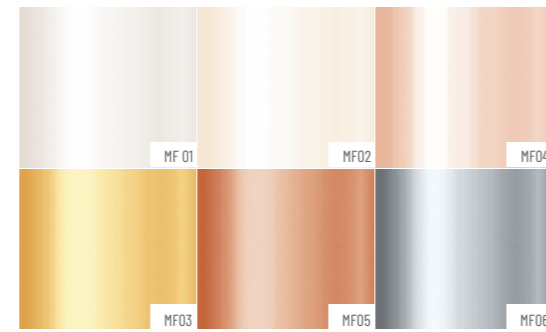

Metalik Renkler // Metallic Colours

Art & Hobby Paints
cadence

Çünkü yaratıcılık dünyayı değiştirebilir ...
Because creativity can change our world...