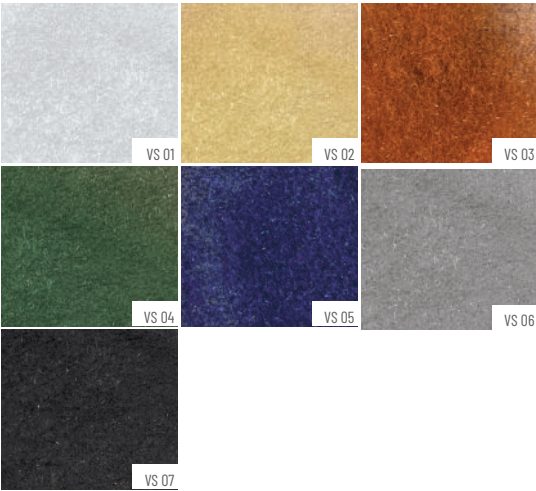

Velvet Powder & Velvet Shimmer

Kadife Tozu & Metalik Kadife Tozu

Ürün Hakkında!

About the Product

Özel kadife ve metalik kadife efekti veren tozdur. Kadifenin rengine uygun alt zemin boyanması tavsiye edilir. Yumuşak ve ışıltılı bir doku oluşturur.

Unique powder that creates a flawless, velvety, shimmering effect on a variety of surfaces.

İhtiyacın olan herşey QR altında saklı.

Everything you need is hidden under QR

Scan Me

Magic QR Code

Metalik Kadife Tozu Renkler

Velvet Shimmer Powder Colours

Kadife Tozu Renkler

Velvet Powder Colours

Ahşap/Wood

Taş/Stone

Tuval/Canvas

Keramik/Ceramic

Terracotta