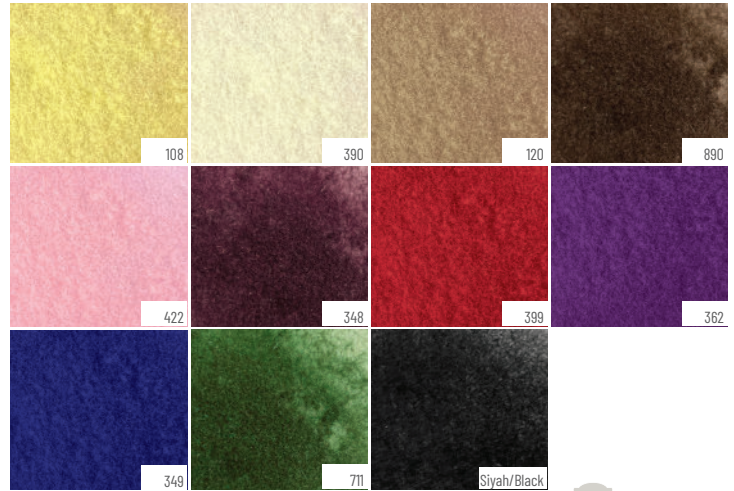

Velvet Powder & Velvet Shimmer

Kadife Tozu & Metalik Kadife Tozu

Ürün Hakkında!

About the Product

Özel kadife ve metalik kadife efekti veren tozdur. Kadifenin rengine uygun alt zemin boyanması tavsiye edilir. Yumuşak ve ışıltılı bir doku oluşturur.

Unique powder that creates a flawless, velvety, shimmering effect on a variety of surfaces.

İhtiyacın olan herşey QR altında saklı.

Everything you need is hidden under QR

Scan Me

Magic QR Code

Metalik Kadife Tozu Renkler

Velvet Shimmer Powder Colours

Kadife Tozu Renkler

Velvet Powder Colours

Ahşap/Wood

Taş/Stone

Tuval/Canvas

Keramik/Ceramic

Terracotta