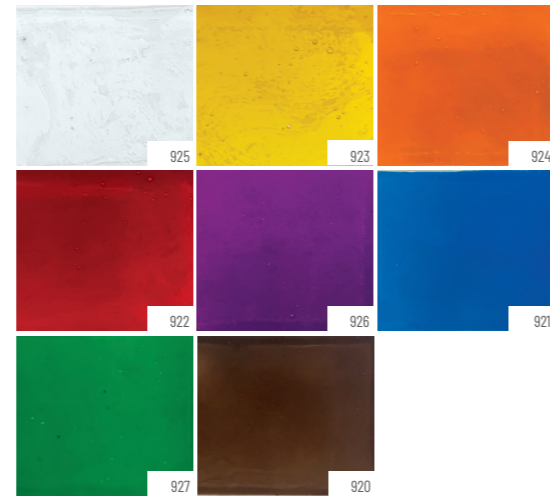

Glass Transparent Relief Paste

Cam Şeffaf Rölyef Pasta

Ürün Hakkında!

About the Product

Cam ve ışık birbiriyle dans ederken, araya biraz renk ve boyut katmaya ne dersin? Şeffaf Cam Rölyef Pasta ile harika sonuçlar alabilir porselen ve cam objeleri dönüştürebilirsin. Bırakalım renkler bizi bağlasın. Çünkü sen de yapabilirsin!

Applied for giving transparent dimensional effects on glass. It is water-based and acrylic, therefore the drying time may change according to the thickness of the paste. Advised to be applied using a brush, a sponge or a spatula. Suitable for hard surfaces including wood, plastic, glass, ceramic and plaster. Can be applied freehand or using stencils.

İhtiyacın olan herşey QR altında saklı.

Everything you need is hidden under QR

Scan Me

Magic QR Code

Çünkü renkler bizi birbirimize bağlar ...
Because colour connects us...

Glass Relief Pastes // Cam Rölyef Pastalar