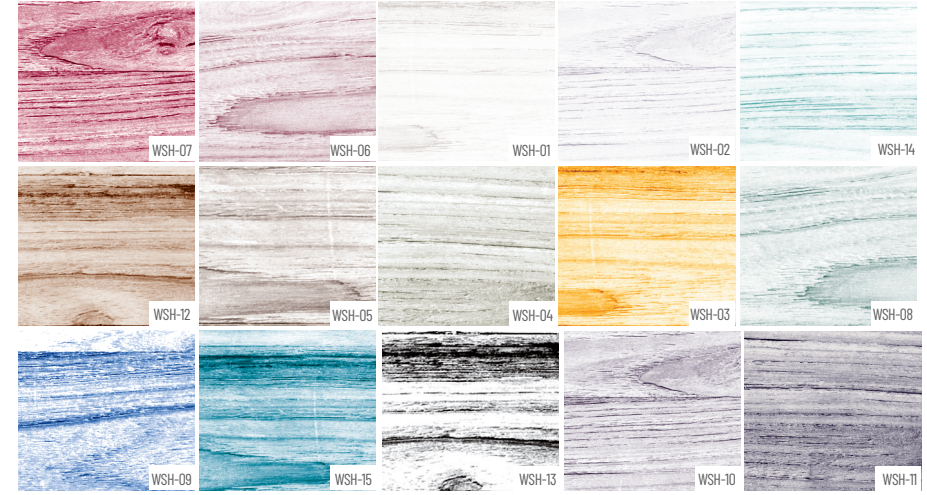

Çünkü sadelik güzeldir...
Because there is beauty in simplicity...

Very Chalky Wash Effect

Renkli Silme ve Yıkama Boyası
Colour Wash Paint

Ürün Hakkında! About the Product

Doğal olan sade, sade olan güzel. Doğal ahşaplar seçeceğin renk ile ipeksi mat dokunuş ile renklensin. İstersen kendi ahşap görünümünü kendin yap. Çünkü sen de yapabilirsin!

A key player in the Very Chalky Home Decor concept, this is a semi-transparent paint with a silky matt finish. Use together with our Wood Grainer tool to create wood effects with ease, or apply directly to natural wood.