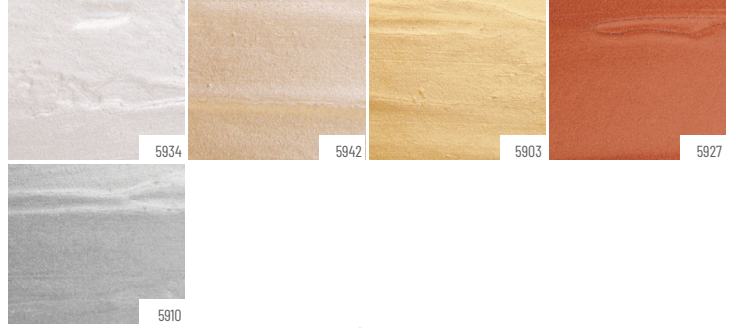

Metalik Rolyef Pasta

Ürün Hakkında

About the Product

Metalik dokunuşlarla boyut kazandırmanın en kolay yolu Metalik Rolyef Pastalar. Aynı tonlardaki Metalik Boyalarla kullanıldığında keyifli sonuçlar veren pastaları iyice karıştır, yüzeye spatula ile uygula ve kurumasını bekle. Şık renk seçenekleri ile Metalik Rolyef Pastalar kullanarak evinde kendini yansıt. Çünkü sen de yapabilirsin!

Different to Dora, this is the relief form of regular metallic paints and has a pearlescent, iridescent effect and a smooth finish. Stylish colours and easy application.

Ahşap/Wood

Strafor/Styrofoam

Duvar/Wall