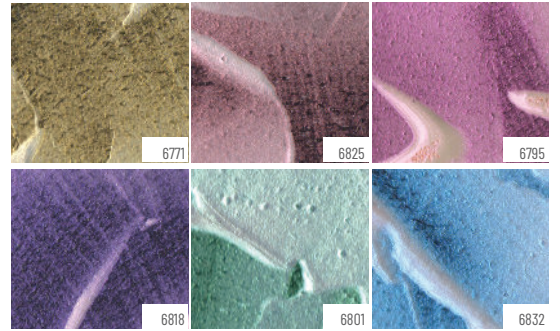

Çünkü yaratıcılık bir yolculuktur...
Because creativity is a journey...

Hi-Lite Magic

Metalik Rölyef Pasta // Metallic Relief Paste

Art & hobby paints
cadence

Ürün Hakkında! About the Product!

Hi-lite Magic Metalik Rölyef Pasta formu hayatına sihir ve boyut kazandırmaya hazır. Spatul ile koyu yüzeylere uygula, boyutlandır ve kurumasını bekle, sonuç tılsım gibi. Herkes denedi sıra sende. Çünkü sen de yapabilirsin!

This relief paste has the same technical features as Hi-lite Metallic Paints. Creates a Hi-lite Metallic, coloured dimension on the applied surface. The hi-lites are practically transparent on light colours and show up beautifully on dark ones.

İhtiyacın olan
herşey QR altında
saklı.

Everything you
need is hidden
under QR

Scan Me

Magic QR Code

Ağaç/Wood

Strafor/Styrofoam

Duvar/Wall

Taş/Stone