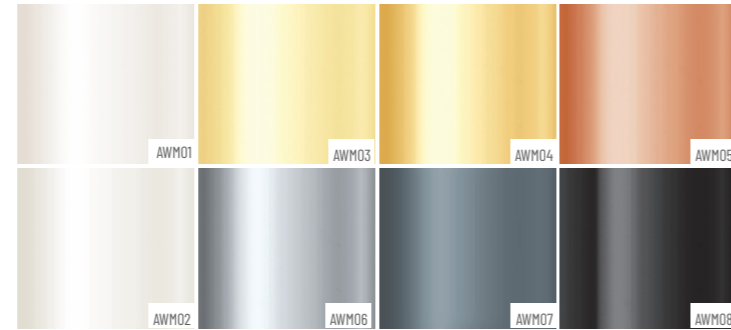

# Ambiente Water Resist

Mat Akrilik Boya // Matt Acrylic Paint

Boya ve Vernik Katalizörü // Paint & Varnish Catalyst

## Opak Renkler // Opaque Colours

## Metalik Renkler // Metallic Colours