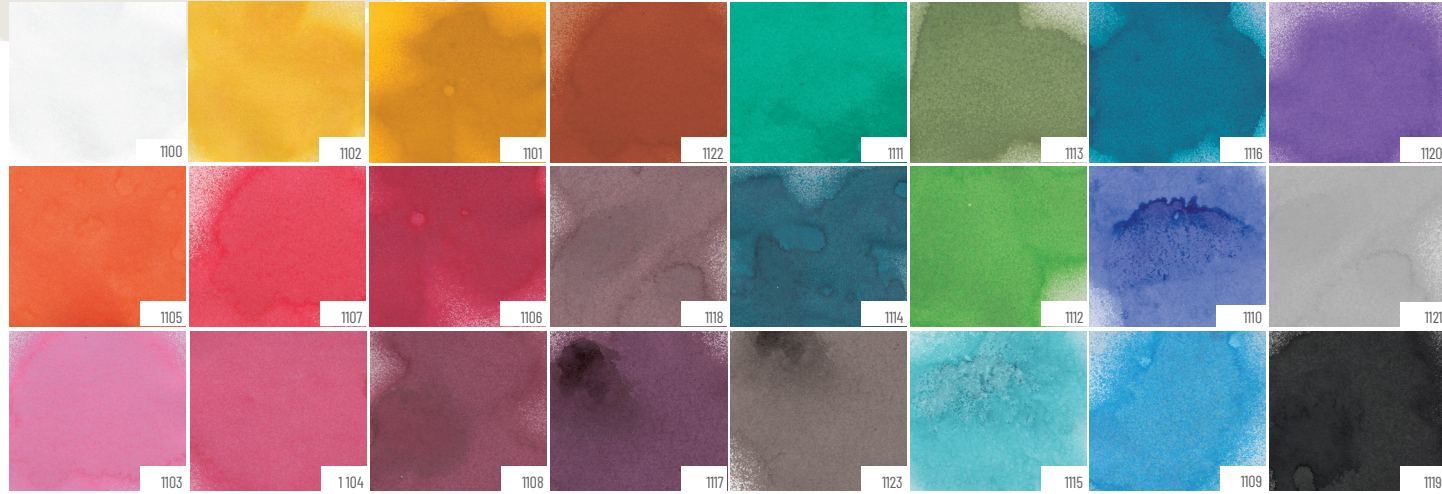

Your Fashion Shine

Metalik Sprey Kumaş Boyası // Metallic Spray Fabric Paint

Ürün Hakkında!

Metalik Sprey Kumaş Boyası, tekstil tasarımlarında sedefli renk alternatifleri, pratik spray yapısı ve özel tasarım stencilleri ile vazgeçilmez bir ürün. Kullanmadan önce iyice çalkala ve kumaş yüzeyini nemlendir. Yıkamadan önce arkadan ütüyle sabitle. Trendleri yakalamak için püskürt gitsin. Çünkü sen de yapabilirsin!

Water-based, superior-quality, permanent, pearlescent textile spray paint with a functional pump to create your own fashion in sparkling shimmer shades. Odourless, highly-pigmented paint with vivid colours. The non-aerosol pump delivers a fine, consistent mist and the colours blend easily. Suitable for stencilling, masking, free-hand spraying and many other techniques. Iron and wash from reverse at 30°C. Shake well.

İhtiyacın olan herşey QR altında saklı.

Everything you need is hidden under QR

Scan Me

Magic QR Code

Çünkü moda yerinde durmaz...
Because fashion doesn't stand still...

Your Fashion Shine

Metalik Sprey Kumaş Boyası // Metallic Spray Fabric Paint