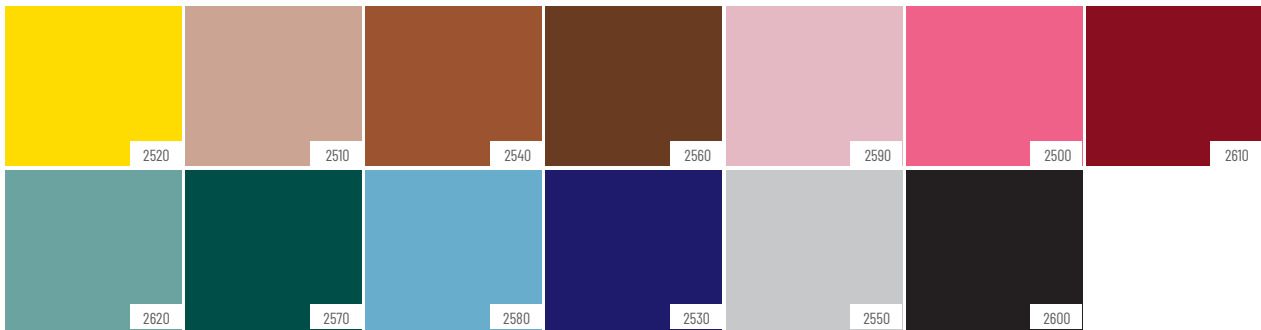

Çünkü gelenekler zamansızdır...
Because traditions are timeless...

Chalkboard Paint

Kara Tahta Boyası

Ürün Hakkında! About the Product

Kara tahta Boyası ile istediğin yüzeyi istediğin renkte, dakikalar içerisinde üzerinde tebeşir ile yazabileceğin kara tahtaya çevirebilirsin. İstedik kadar silip yeni notlarını yazabilirsin. Çocukluğunun kara tahtasında yazmayı çizmeyi özlediysen harekete geç. Çünkü sen de yapabilirsin!

Water-based acrylic paint that can turn any surface into a fully erasable chalk board. The popularity of this age-old and much-loved product never wanes. Perfect for upcycling and repurposing pots, jars and wooden boards to enhance your living space. Available in a desirable array of traditional and contemporary colours.