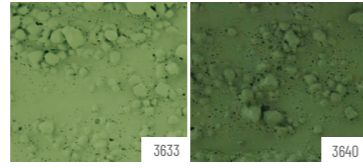

Moss Effect

Yosun Efekt Boyası // Moss Effect Paint

Ürün Hakkında! About the Product

Bahçe duvarı ve dibindeki ağaç, yosun kaplı kuzeye doğru. Doğanın gerçeğini sen de bahçe aksesuarlarına taşıyabilirsin. Yeşilin açık ve koyu tonlarını barındıran lifli Yosun Boyası ile renkleri ardi ardına ıslak uygulayarak boyut kazandırmak çok kolay. Çünkü sen de yapabilirsin!

Our Moss Effect Paint is available in light and dark green options and it can be applied wet-on-wet. When it dries, due to its fibre, matt nature, it takes on the appearance of real moss.

*Çünkü doğadaki her bir zerre huzur içerir ...
Because peace can be found in every piece of nature ...*