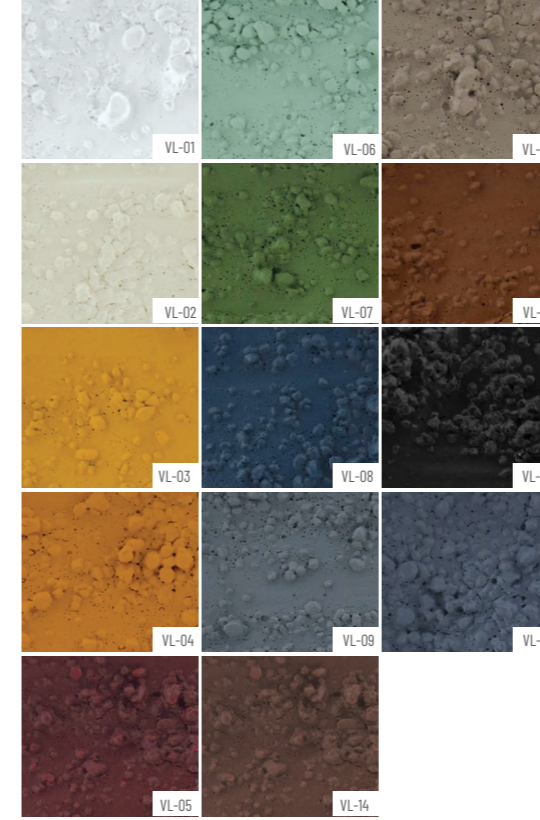

Çünkü Yaşam Sanatı taklit eder...
Because Life imitates Art...

cadence
ART & HOBBY PAINTS

Vintage Legend

Antik Eskitme // Antique Gesso

Ürün Hakkında!

About the Product

Hayatın içindeki dokuları kendin oluşturmak ister misin? Yoğun kıvamda, içeriğinde farklı granül taneleri barındıran Vintage Legend ile yıpranmış görüntüde efsane objeler tasarlayabilirsin. Tarzına uygun Very Chalky renklerini ve waxları seçip, zamanın oluşturduğu katmanları ve dokunuşları zımpara darbeleri ile kendin yaratarak aile yadigârlarını dönüştürebilirsin. Çünkü sen de yapabilirsin!

Effect Paints are exactly that – they create a perfect visual representation of the material they are emulating. A heavy, gesso-like paint containing different sizes of paint particles. Vintage in both name and nature - whatever object you choose to use with this paint will take on the look and feel of a much-loved vintage heirloom.

Taş/Stone

Tuval/Canvas

Beton/Concrete

Terracotta

Tuğla/Masonry

Kağıt/Paper

Metal/Metal

Seramik/Ceramic