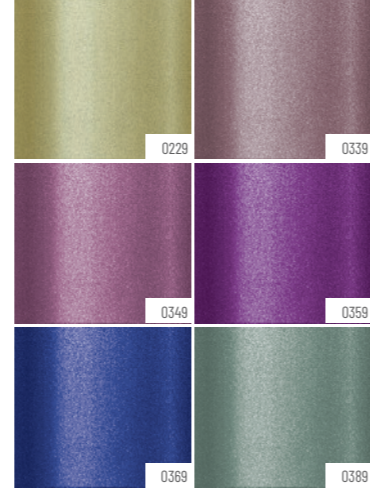

Hi-Lite Magic

Metalik Boya // Metallic Paint

Ürün Hakkında!

About the Product

Koyu renkler ve metalik tonlar rakipsiz bir zevk. Hi-lite Magic Metalik Boyalar kendilerini en net koyu zeminlerde gösterirler. Siyah tuvalini hazırla ve ambalajlarında beyaz gibi görünen altı farklı metalik rengi tuvaline aktarırken eşsiz sihir deneyimini yaşa. Çünkü sen de yapabilirsin!

Hi-Lite Magic Metallic Paint is a superior-quality metallic paint with a timeless and elegant finish. It is designed to cover dark backgrounds with light application. The Hi-Lites are almost transparent when applied to light surfaces but they transform to create beautiful, dramatic effects on dark surfaces. The sponge technique is recommended for application.