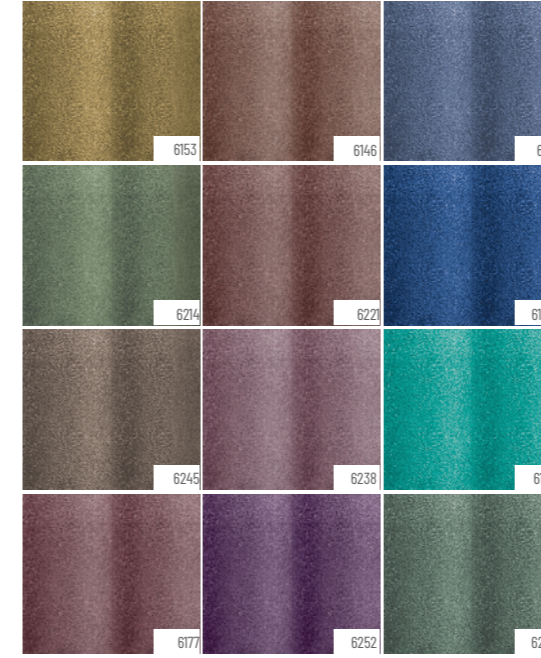

Çünkü renkleri ışık yaratır...
Because light creates the colour...

ART & HOBBY PAINTS
cadence

Extreme Light

Metalik Boya // Metallic Paint

Ürün Hakkında!

About the Product!

Işık benimle parlasın diyorsan Extreme Light Metalikler ile tanışma zamanı. Antik renk tonlarına ve ışığın açısı karşısında tonlarda gördüğün değişimlere inanamayacaksınız. Sedefleri daha belirginleştirmek için akrilik renklerle zemini hazırla ve boyayı ince- lmeden iki kat olarak uygulamayı unutma. Evde renginden sıkıldığın bir objeyi seç ve değişimi başlat. Çünkü sen de yapabilirsin!

Extreme Light Metallic Paint is a superior-quality metallic paint for indoor and outdoor craft usage and decorative painting. It creates a light finish with an appearance that changes depending on the angle of the light source. Finely ground metal flakes make these paints the brightest, best covering paints for adding metallic accents to most projects. Metallic paints are intermixable. No thinning required. Depending on the technique, we recommend two coats.